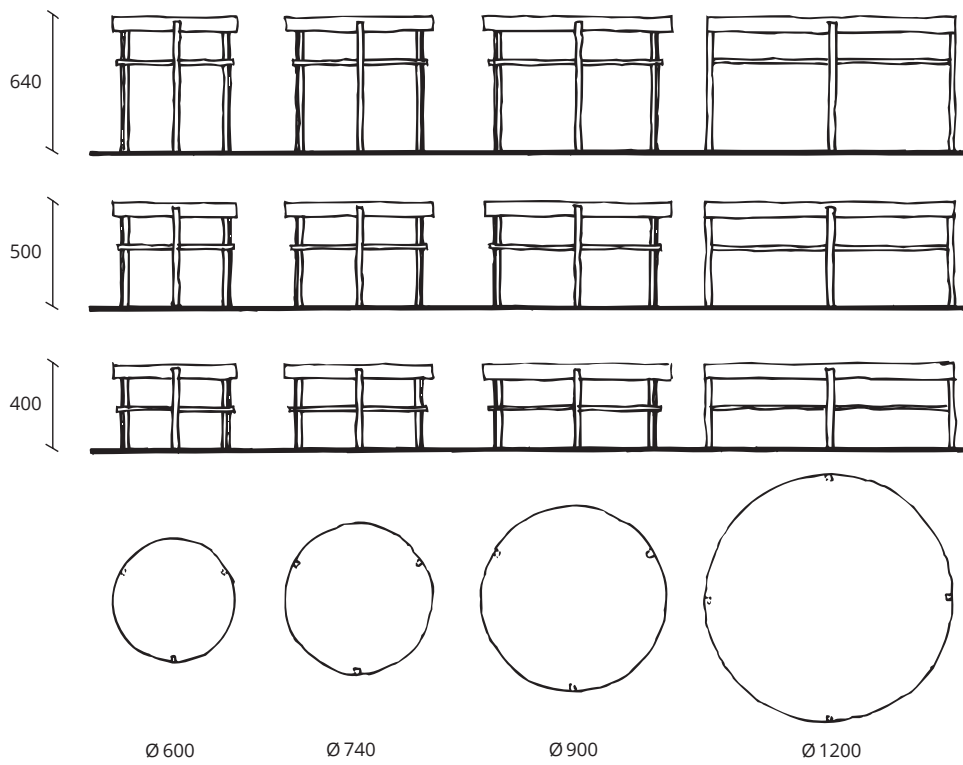

BLUES

design: Peter Bohuš 2002

Round table

Rectangular table