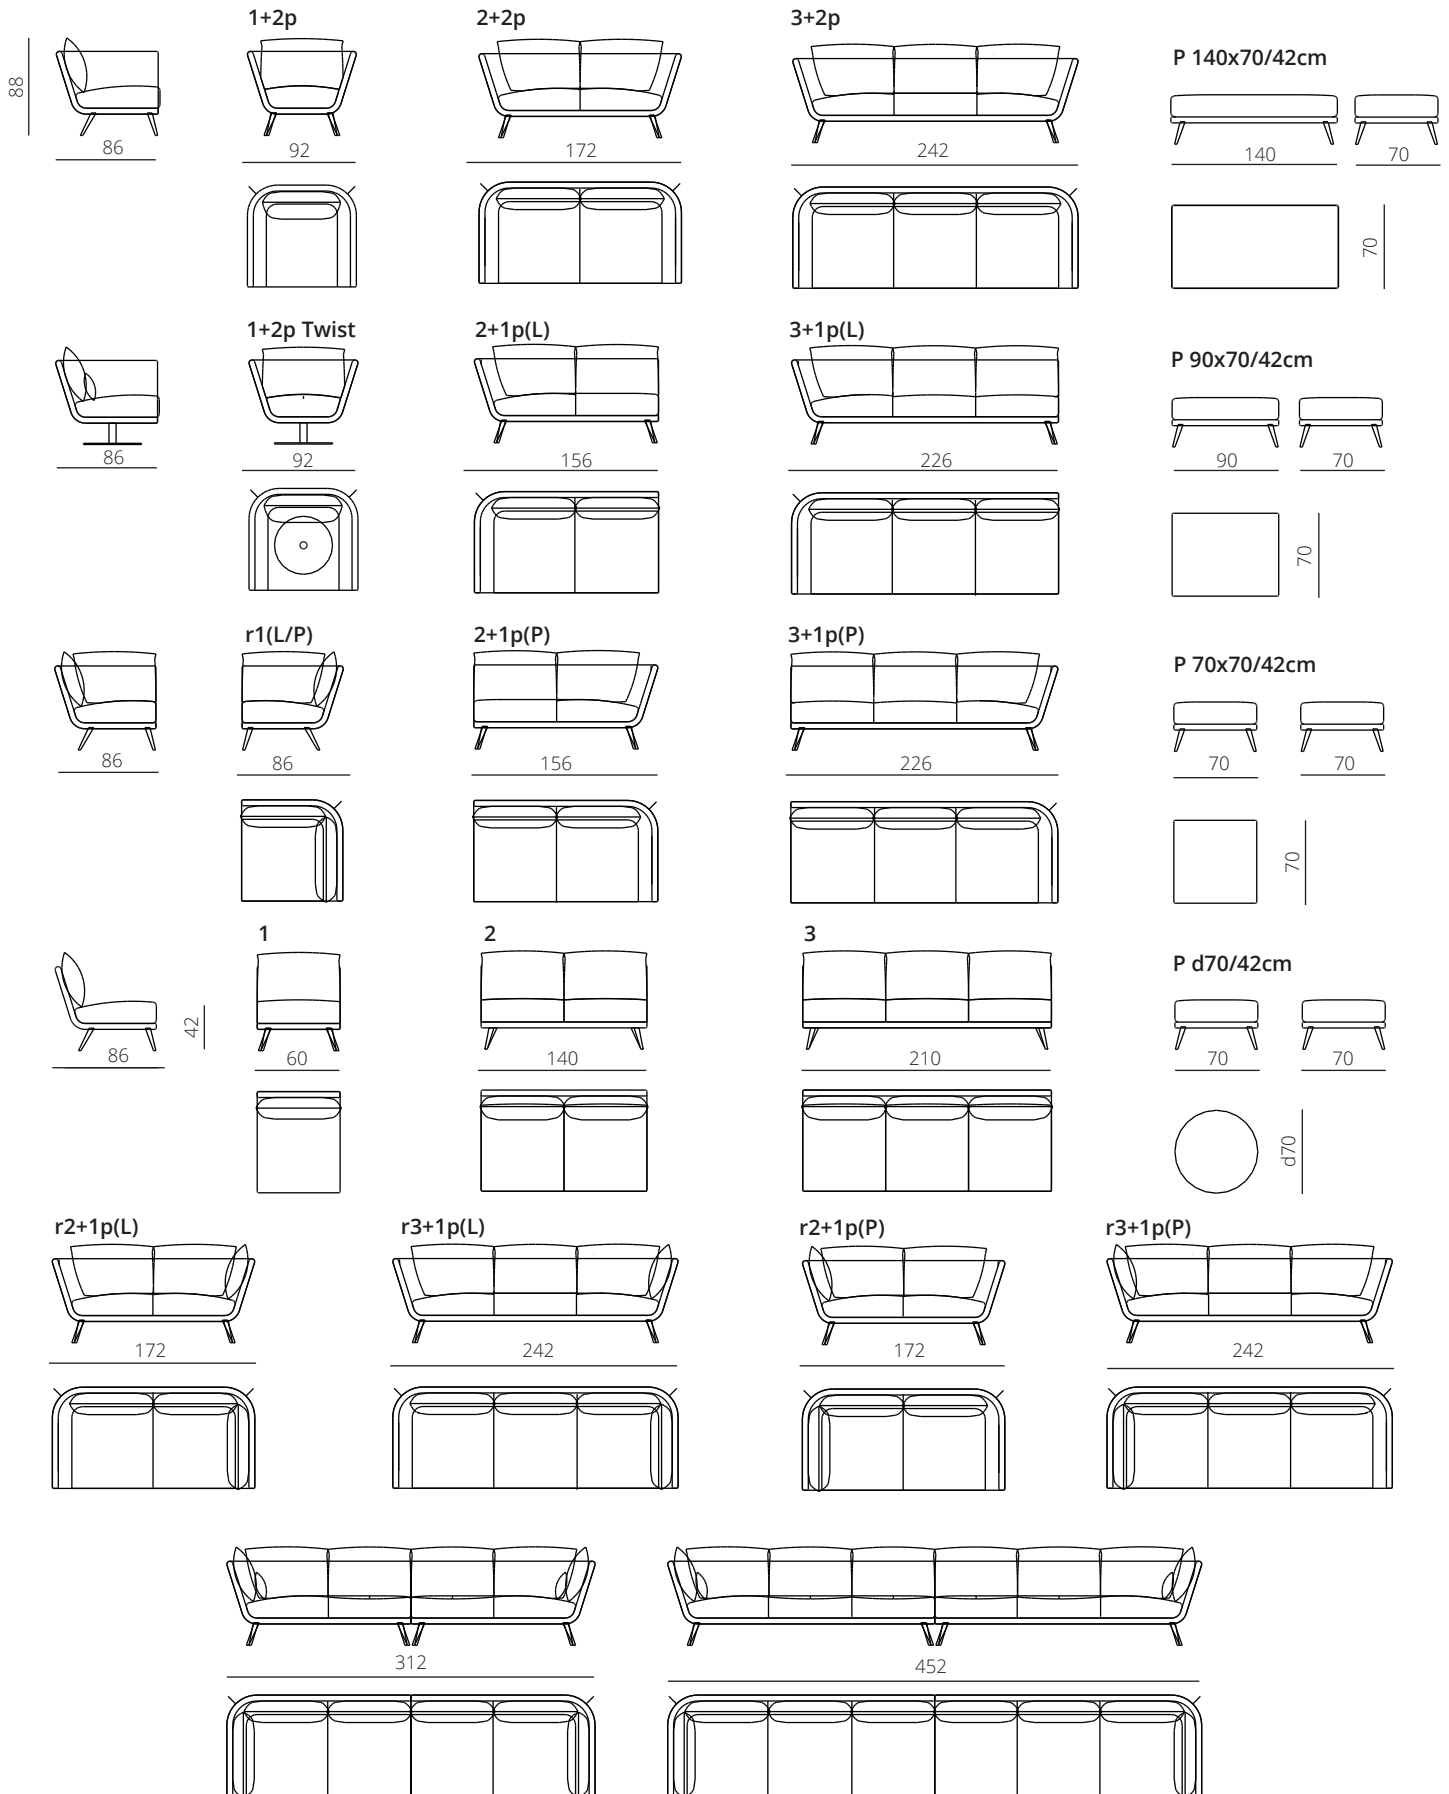

SELLA

design: Peter Bohuš 2019

 domark