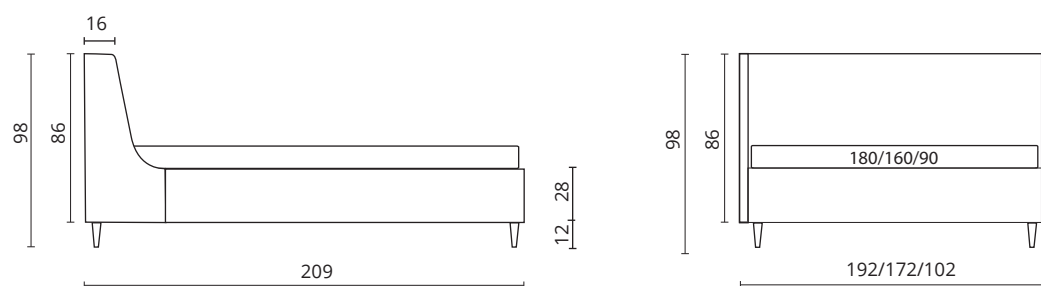

postel' JULIETTA

design: Miroslav Marko 2016

postel' JULIETTA 78cm bez úložného priestoru

postel' JULIETTA 86cm s úložným priestorom

postel' JULIETTA 98cm bez úložného priestoru

postel' JULIETTA 106cm s úložným priestorom