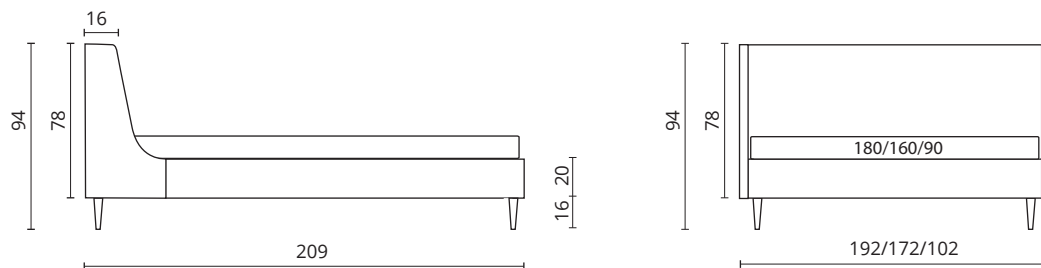

postel' JULIETTA

design: Miroslav Marko 2016

postel' JULIETTA 78cm bez úložného priestoru

postel' JULIETTA 86cm s úložným priestorom

postel' JULIETTA 98cm bez úložného priestoru

postel' JULIETTA 106cm s úložným priestorom