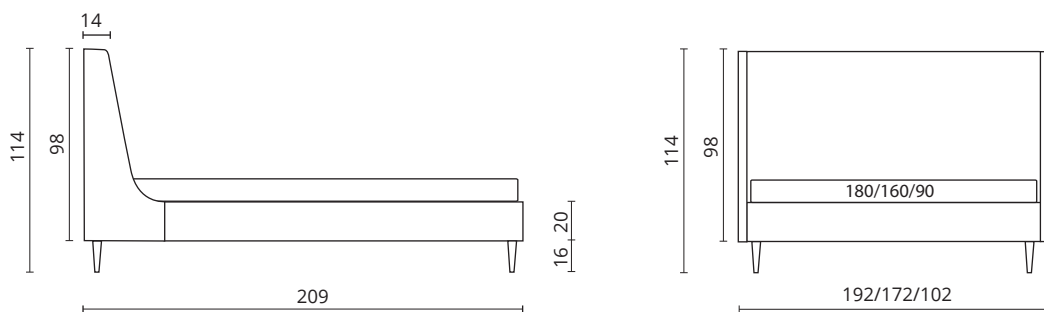

postel' JULIETTA

design: Miroslav Marko 2016

postel' JULIETTA 78cm bez úložného priestoru

postel' JULIETTA 86cm s úložným priestorom

postel' JULIETTA 98cm bez úložného priestoru

postel' JULIETTA 106cm s úložným priestorom